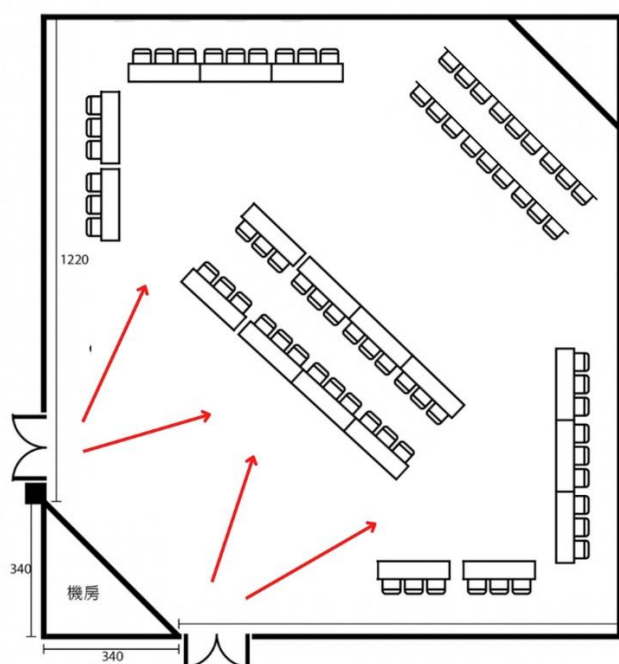

臺北場 Taipei

集思台大會議中心—柏拉圖廳平面圖

桌子長寬 180cm×60cm
比例尺為 1 : 100

臺南場 Tainan

桌子180×45cm

捌、活動海報 Poster

2023 僑外生校園就業博覽會
College Job Fairs for Overseas Chinese and Foreign Students

2/17 (Fri) 9:00-12:00
臺大集思會議中心-柏拉圖廳
Plato Chamber,
GIS NTU Convention Center