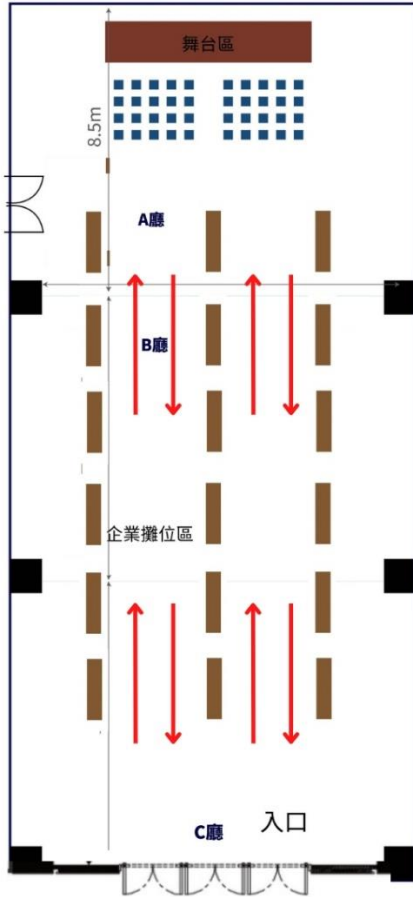

臺北場 Taipei

集思台大會議中心—柏拉圖廳平面圖

桌子長寬 180cm×60cm
比例尺為 1 : 100

臺南場 Tainan

桌子180×45cm

捌、活動海報 Poster

2023 僑外生校園就業博覽會
College Job Fairs for Overseas Chinese and Foreign Students

2/17 (Fri) 9:00-12:00
臺大集思會議中心-柏拉圖廳
Plato Chamber,
GIS NTU Convention Center